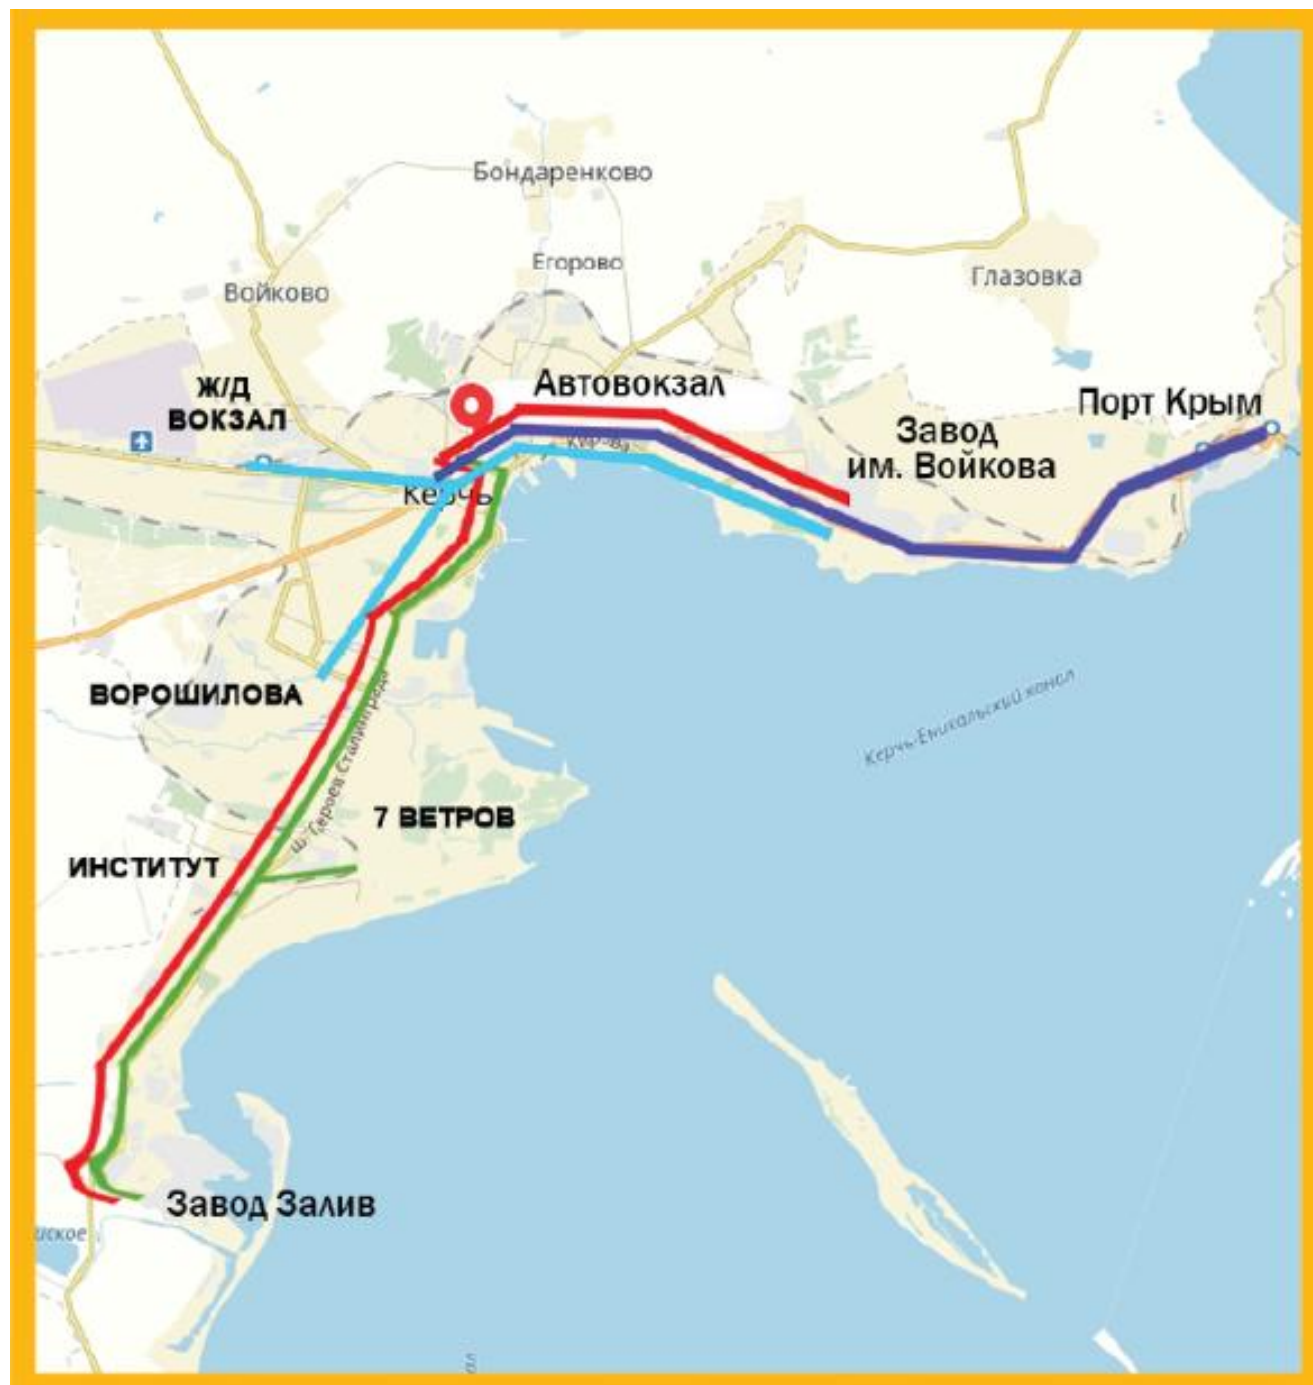

КЕРЧЬ

Место размещения	Маршрут	Тип транспортного средства	Пассажиропоток в день	Кол-во ТС
Камыш - Бурунское шоссе	б/н	Троллейбус	800	12
Автовокзал - ул. Ульяновых	28	МТ	450	4
Автовокзал - ул. Танкистов	5	МТ	450	2
Автовокзал - ул. Танкистов	5	НЕФАЗ	700	8
ул. Войкова - ул. Орджоникидзе	41	НЕФАЗ	700	6
Автовокзал - Порт Крым	1	НЕФАЗ	700	8
ИТОГО				40

КЕРЧЬ

ТРОЛЛЕЙБУСЫ - 12 мониторов

МАРШРУТНОЕ ТАКСИ №5 - 2 монитора

МАРШРУТНОЕ ТАКСИ №28 - 4 монитора

NEFAZ маршрут № 41

NEFAZ маршрут № 1

NEFAZ маршрут № 5

22 монитора